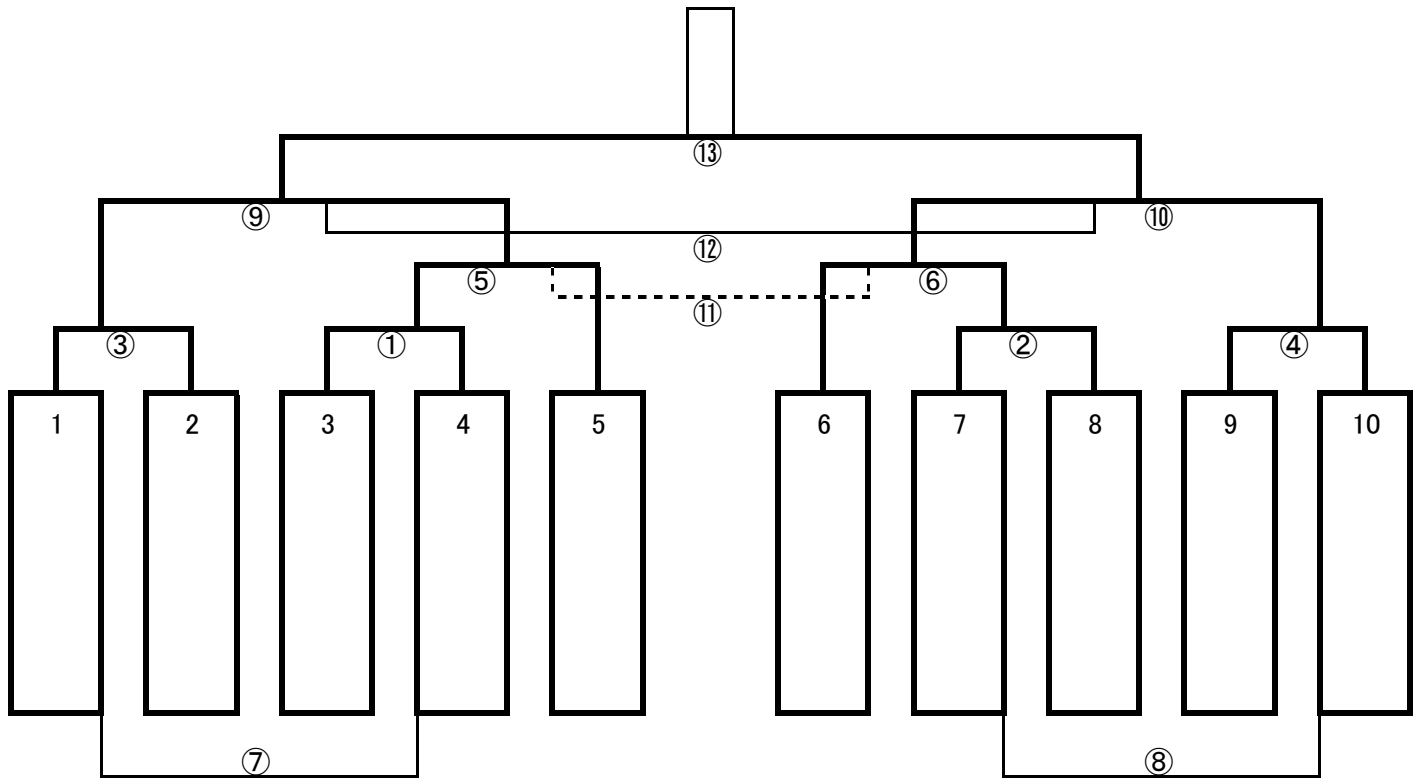

フェニックス トーナメント

試合	B コ ー ト	時 間	審 判
①	VS	09:30~	②
②	VS	10:00~	①
③	VS	10:30~	④
④	VS	11:00~	③
⑤	VS	11:30~	⑥
⑥	VS	12:00~	⑤
⑦	VS	12:30~	⑧
⑧	VS	13:00~	⑦
⑨	VS	13:30~	⑩
⑩	VS	14:00~	⑨
⑪	VS	14:30~	⑫
⑫	VS	15:00~	⑪
⑬	VS	15:30~	⑪の負け ⑫の負け