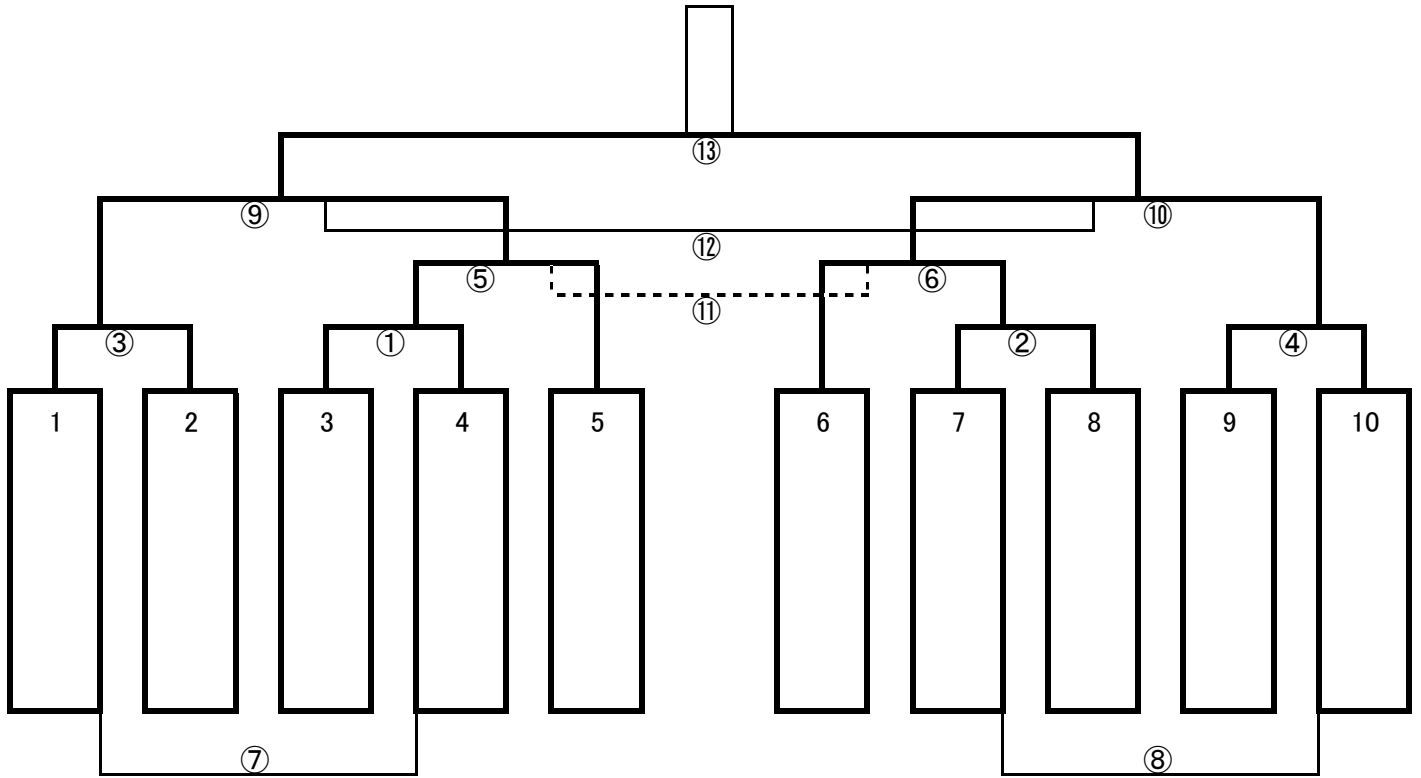

決勝トーナメント

試合	A コ ー ト	時 間	審 判
①	VS	09:30~	②
②	VS	10:00~	①
③	VS	10:30~	④
④	VS	11:00~	③
⑤	VS	11:30~	⑥
⑥	VS	12:00~	⑤
⑦	VS	12:30~	⑧
⑧	VS	13:00~	⑦
⑨	VS	13:30~	⑩
⑩	VS	14:00~	⑨
⑪	VS	14:30~	⑫
⑫	VS	15:00~	⑪
⑬	VS	15:30~	⑪の負け ⑫の負け