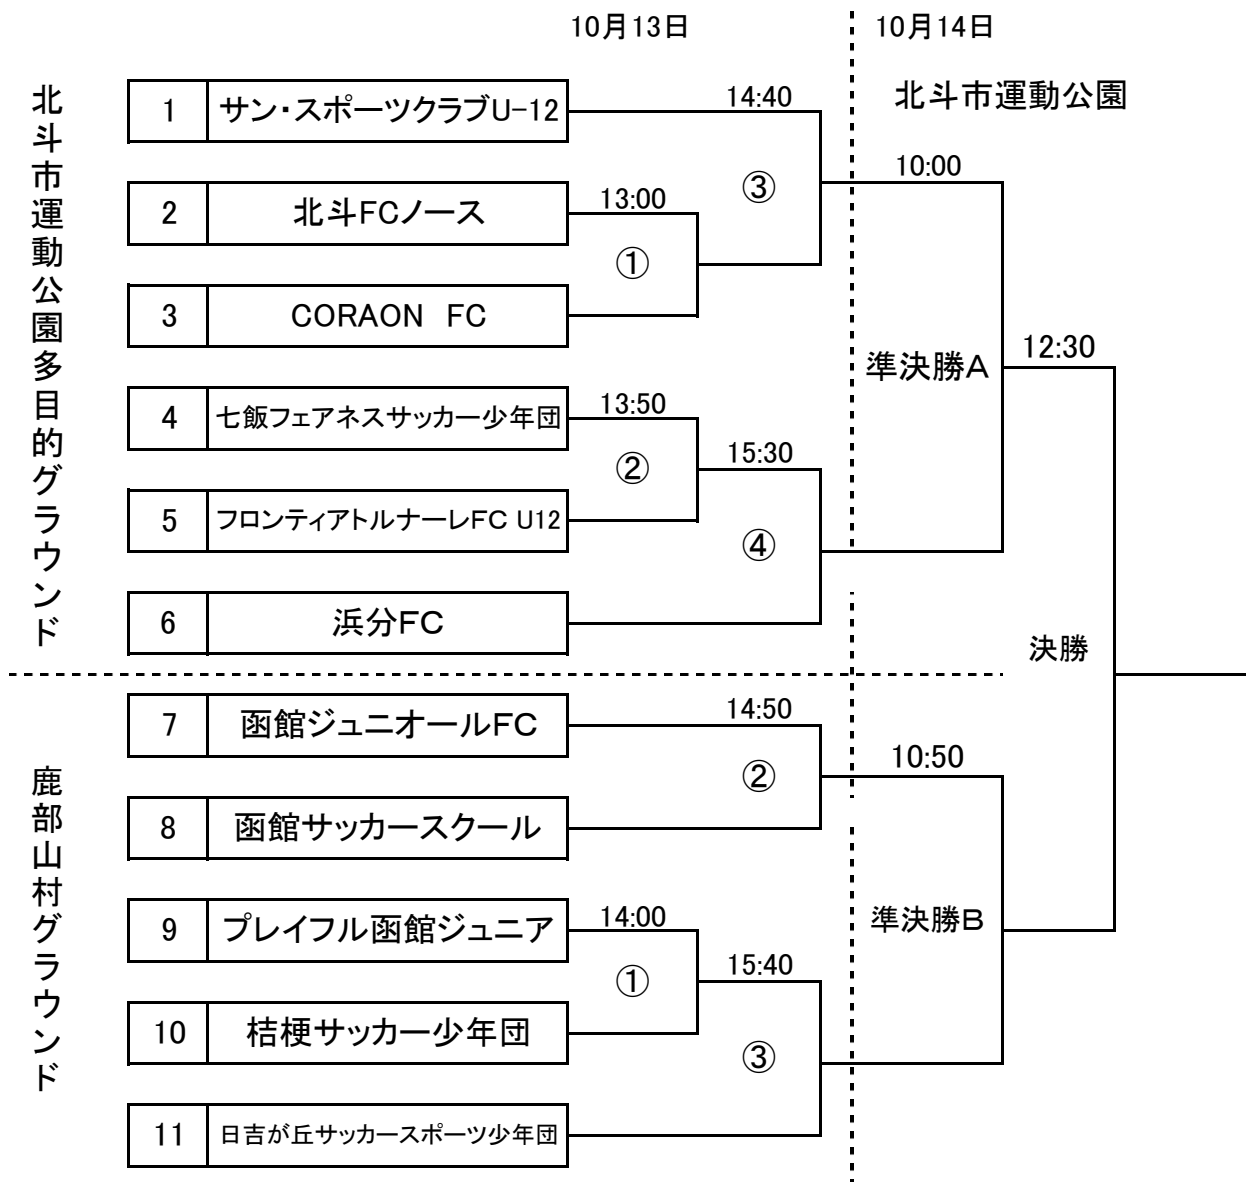

平成30年度 全道少年(U-11)8人制サッカー大会

兼第16回JA全農杯チビリンピック小学生8人制サッカー大会函館地区予選

日時：2018 10月13日(土)・14日(日)2日間

会場：北斗市運動公園多目的グラウンド、鹿部町山村広場多目的グラウンド

平成30年度 全道少年(U-11)8人制サッカー大会兼第16回JA全農杯チビリンピック小学生8人制サッカー大会函館地区予選

10月13日(土)

北斗市運動公園

12:00開場

鹿部山村

13:00開場

	試合時刻	対戦相手		審判
①	13:00~	ノース	VS CORAZON	②の2チーム
②	13:50~	七飯	VS フロンティア	①の2チーム
③	14:40~	サンスポ	VS ①勝	④の2チーム
④	15:30~	②勝	VS 浜分	③の2チーム

	試合時刻	対戦相手		審判
①	14:00~	プレイフル	VS 桔梗	②の2チーム
②	14:50~	ジュニオール	VS スクール	③の2チーム
③	15:40~	①の勝	VS 日吉が丘	②の勝、①の負

10月14日(日)

北斗市運動公園

9時開場

	試合時刻	対戦相手		審判
準決A	10:00~	北斗③勝	VS 北斗④勝	Bの2チーム
準決B	10:50~	鹿部②勝	VS 鹿部③勝	Aの2チーム
	11:40~	インターバル		
決勝	12:30~	A勝	VS B勝	審判部