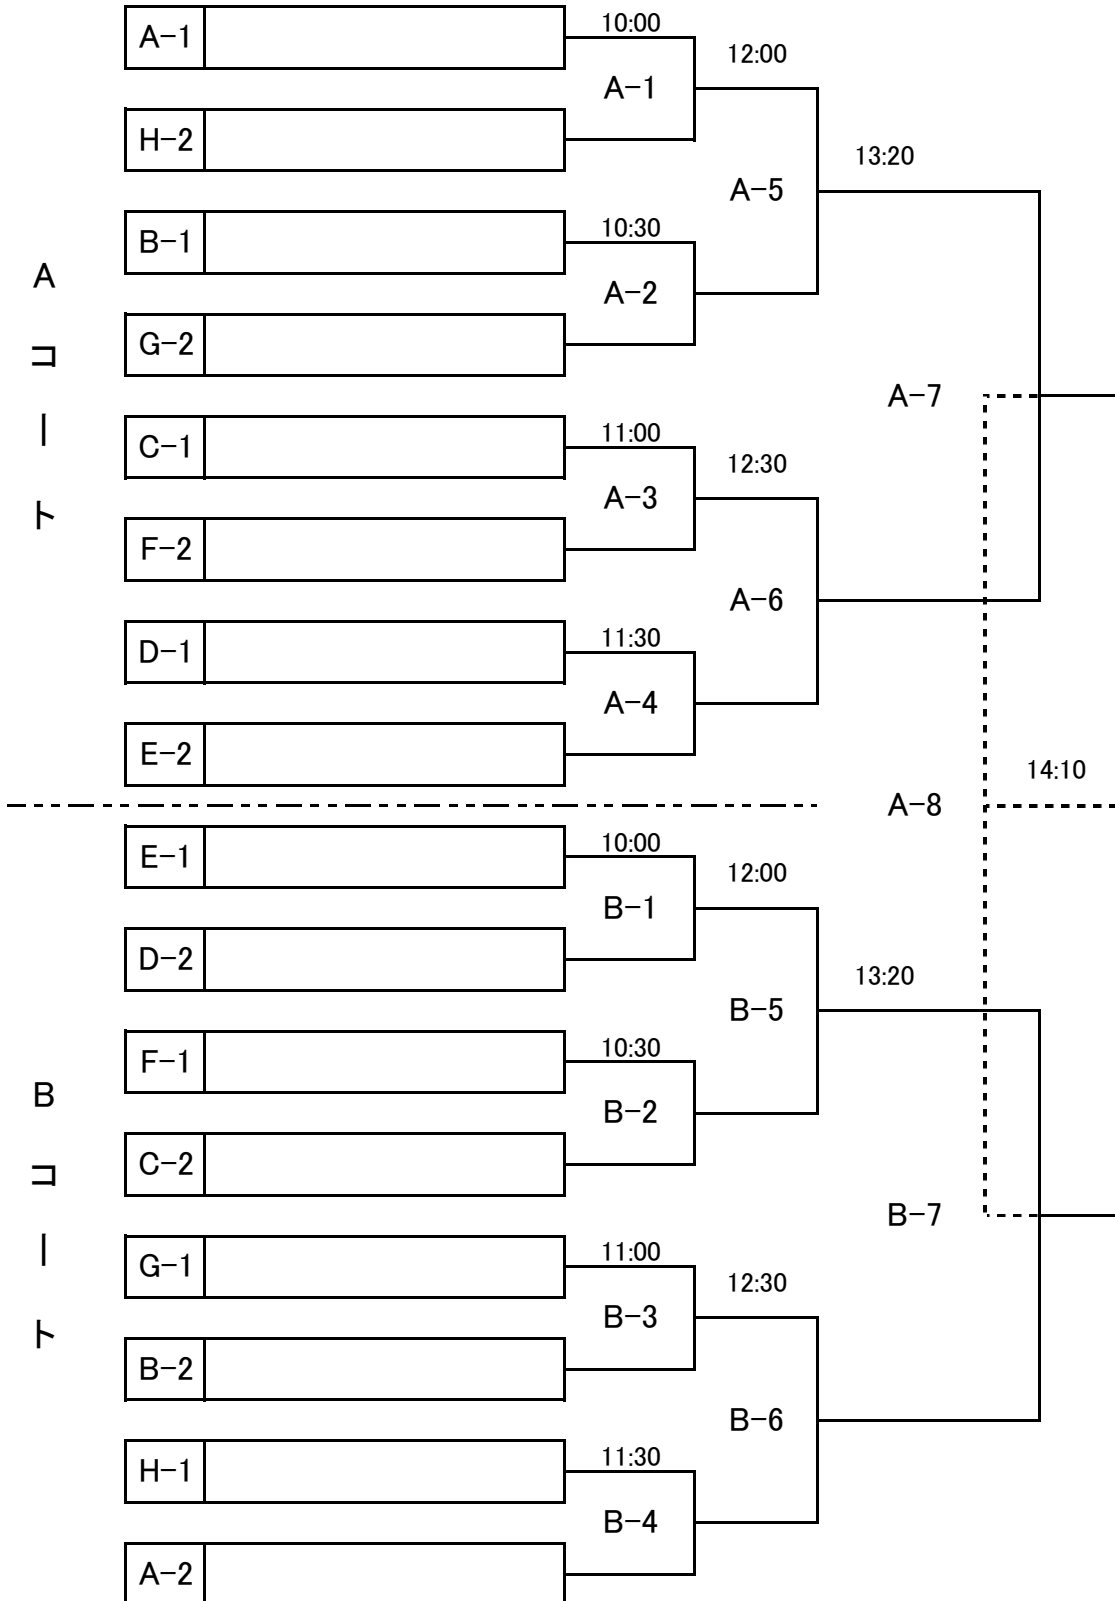

部12分-3分-12分

鹿部町山村広場多目的グラウンドBコート 9時開場 F・Hブロッ

	試合時刻	対戦相手		審判
①	10:00~	ジュニオールJ1	VS コラソン	②の2チーム
②	10:30~	乙部	VS 今金	①の2チーム
③	11:00~	スクール	VS サンスポN	②の2チーム
④	11:30~	ジュニオールJ1	VS 乙部	③の2チーム
⑤	12:00~	スクール	VS ノース	④の2チーム
⑥	12:30~	コラソン	VS 今金	⑤の2チーム
⑦	13:00~	サンスポN	VS ノース	⑥の2チーム
⑧	13:30~	コラソン	VS 乙部	⑦の2チーム
⑨	14:00~	ジュニオールJ1	VS 今金	⑧の2チーム

第15回岩内町長杯 全道少年サッカーU-10北海道大会 函館地区予選決勝トーナメント

日時: 2018 6月17日(日)

会場: 八雲町遊楽部公園

第15回岩内町長杯 全道少年U-10サッカー南北海道大会地区予選 決勝トーナメント 試合時間・審判割

【 八雲町遊楽部公園A コー ト】9時開場

試合順	開始時間	対 戦	審判
A-1	10:00	VS	B-4の2チーム
A-2	10:30	VS	B-1の2チーム
A-3	11:00	VS	B-2の2チーム
A-4	11:30	VS	B-3の2チーム
A-5	12:00	VS	A-3の勝者 A-4の勝者
A-6	12:30	VS	A-1の勝者 A-2の勝者
A-7	13:20	VS	審判部
A-8	14:10	VS	審判部