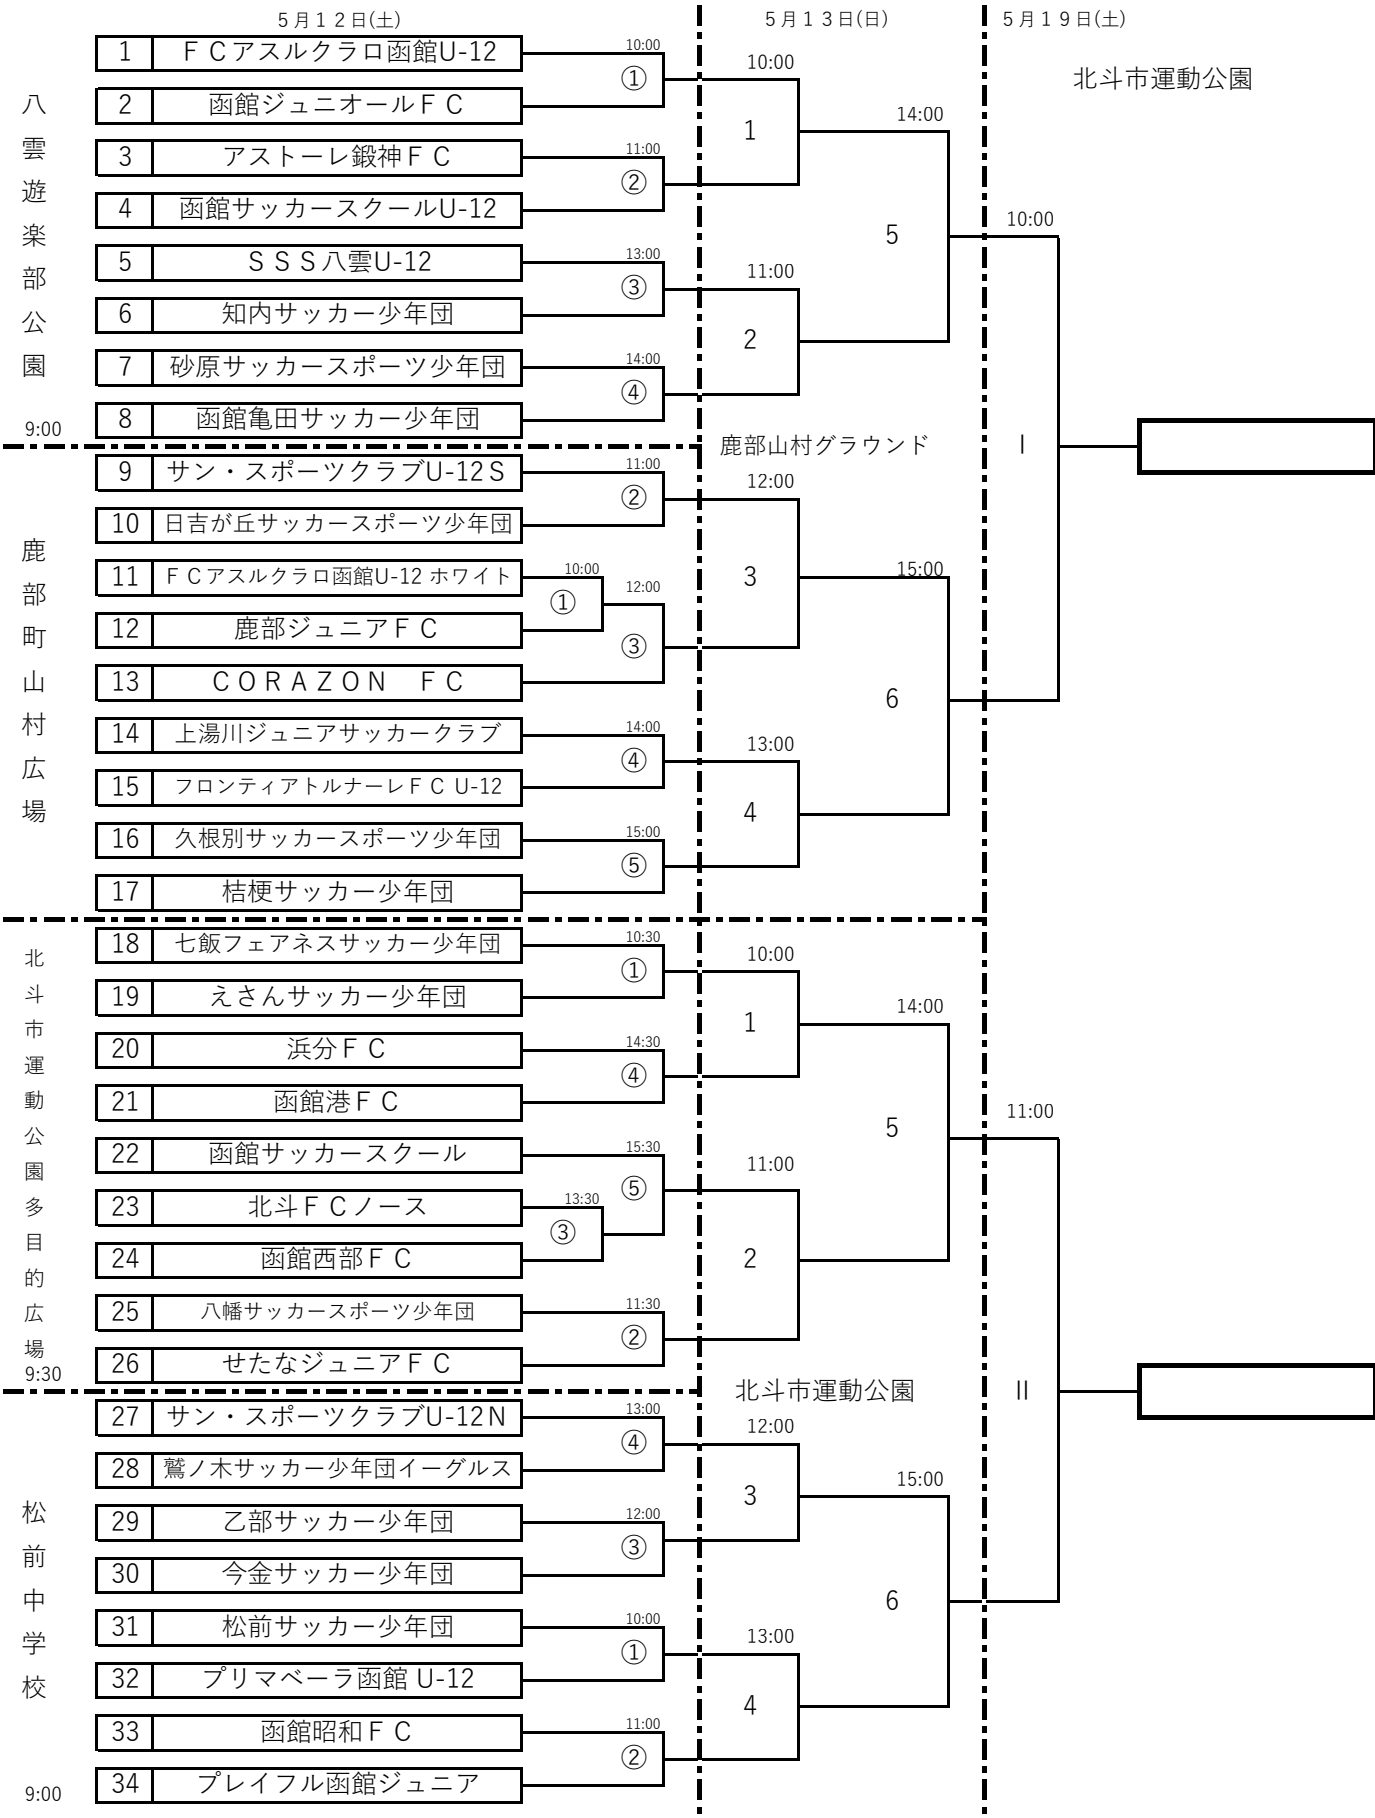

日時 5月12日(土)、13日(日)、19日(土)
会場 北斗市運動公園、八雲町遊楽部公園、鹿部町山村広場、松前中学校