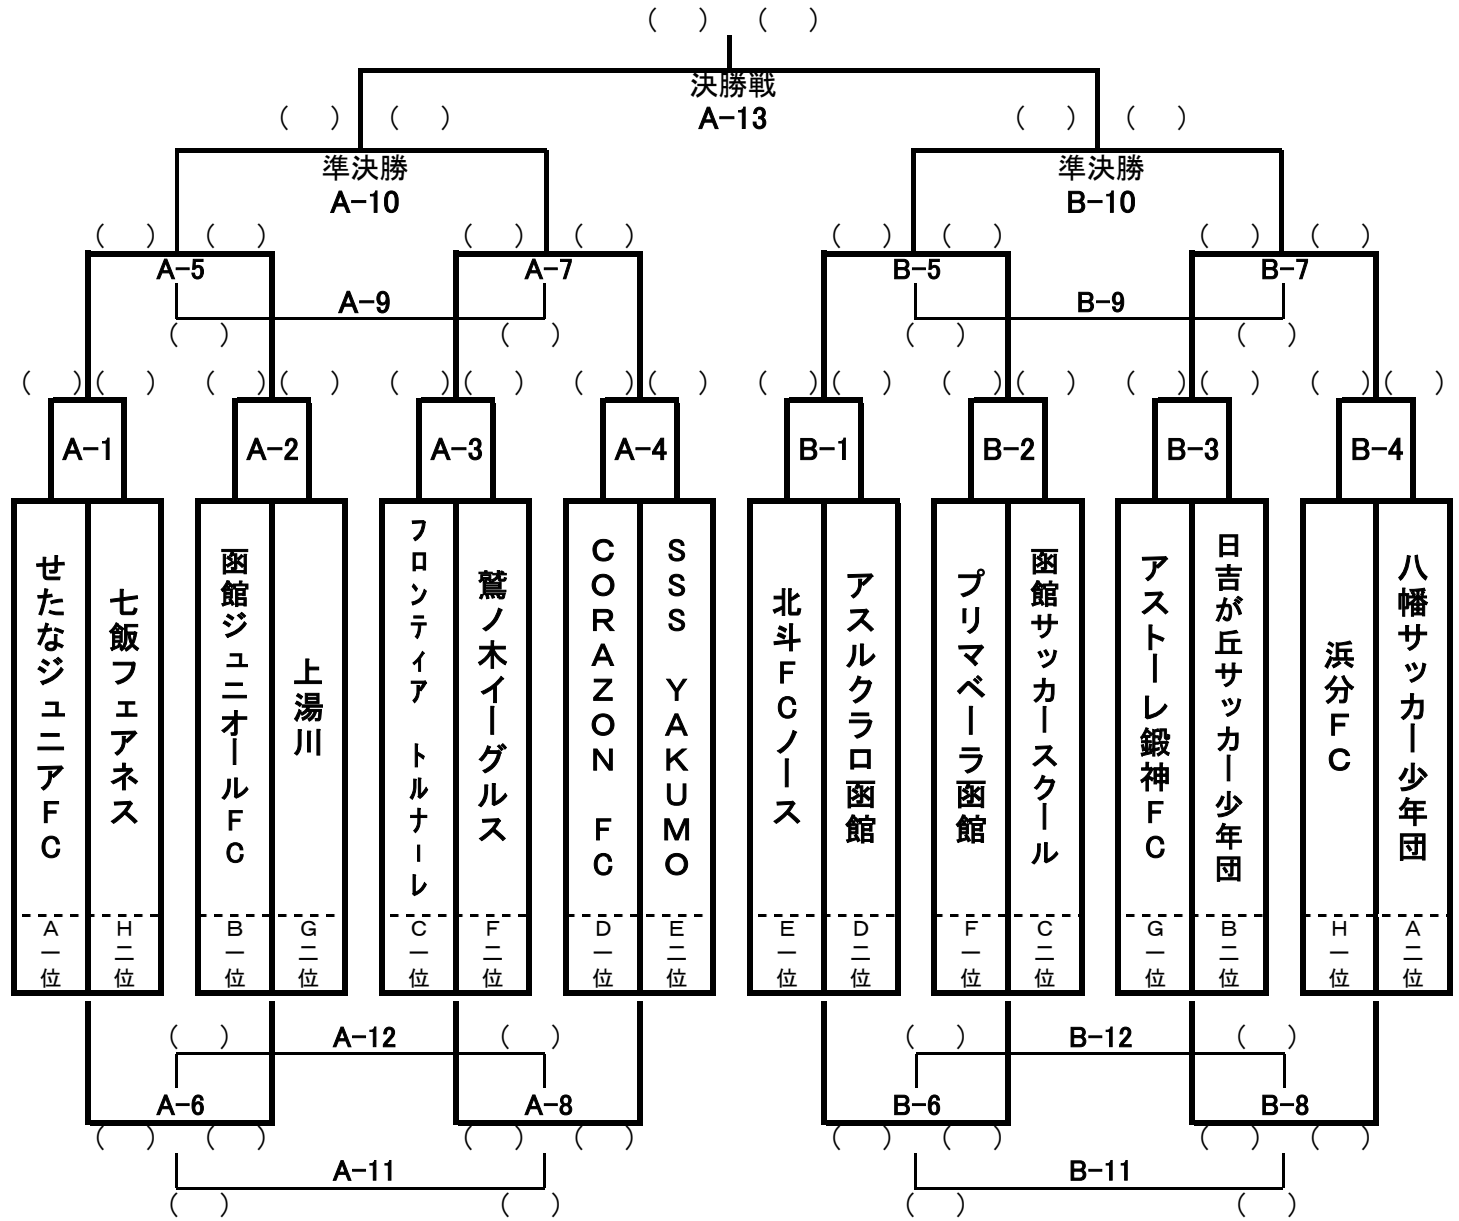

3月10日(土)【北斗市総合体育館】
試合順・審判割り・結果表

会場設営 9:00～ | **開場 9:30** | **10:00まではゴールを使用しないアップ** | **10:00～ゴール使用アップ**

A コート

(8分-2分-8分)

B コート

時間	No.	対戦チーム	審判
10:30	A-1	せとな 七飯フェアネス	B-4
10:50	A-2	ジュニオール 上湯川	B-1
11:10	A-3	フロンティア 鷲ノ木	B-2
11:30	A-4	CORAZON YAKUMO	B-3
11:50	A-5		A-8
12:10	A-6		A-5
12:30	A-7		A-6
12:50	A-8		A-7
13:10	A-9		A-12
13:30	A-10		A-9
13:50	A-11		A-10
14:10	A-12		A-11
14:30	A-13		事務局選任

時間	No.	対戦チーム	審判
10:30	B-1	北斗ノース アスルクラロ	A-4
10:50	B-2	プリマベーラ サッカースクール	A-1
11:10	B-3	アストーレ 日吉が丘	A-2
11:30	B-4	浜分FC 八幡	A-3
11:50	B-5		B-8
12:10	B-6		B-5
12:30	B-7		B-6
12:50	B-8		B-7
13:10	B-9		B-12
13:30	B-10		B-9
13:50	B-11		B-10
14:10	B-12		B-11

※A・Bコートともに9,11,12の試合でPKは行いません。