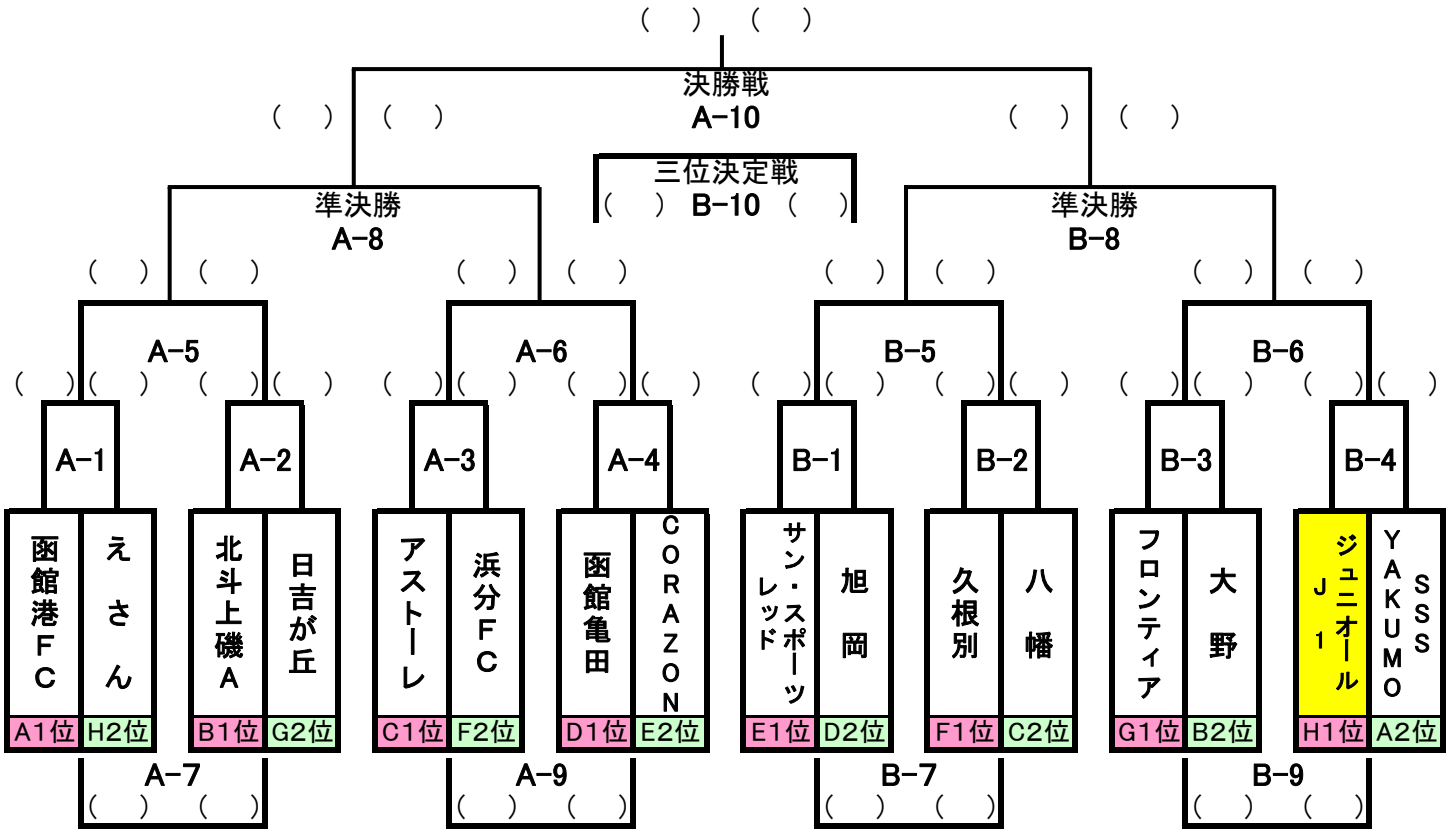

7月21日(日)【北斗上磯多目的広場】
試合順・審判割り・結果表

開場 8:30

Aコート

(15分-3分-15分)

Bコート

時間	No.	対戦チーム		審判
9:30	A-1	函館港FC	えさん	A-4
10:10	A-2	北斗上磯A	日吉が丘	A-1
10:50	A-3	アストーレ	浜分FC	A-2
11:30	A-4	函館亀田	CORAZON	A-3
12:10	A-5			A-7
12:50	A-6			A-5
13:30	A-7			A-6
14:10	A-8			A-9
14:50	A-9			A-8
15:30	A-10			事務局

時間	No.	対戦チーム		審判
9:30	B-1	サン・スポ レッド	旭岡	B-4
10:10	B-2	久根別	八幡	B-1
10:50	B-3	フロンティア	大野	B-2
11:30	B-4	ジュニオールJ1	SSS YAKUMO	B-3
12:10	B-5			B-7
12:50	B-6			B-5
13:30	B-7			B-6
14:10	B-8			B-9
14:50	B-9			B-8
15:30	B-10			A-6負け B-6負け

閉会式・表彰式

7月21日(日)【北斗上磯多目的広場】

ゴール使用アップの時間割

A コー ト

各10分

B コー ト

時間	アップチーム
8:40	A-1の2チーム
8:50	A-2の2チーム
9:00	A-3の2チーム
9:10	A-4の2チーム

時間	アップチーム
8:40	B-1の2チーム
8:50	B-2の2チーム
9:00	B-3の2チーム
9:10	B-4の2チーム